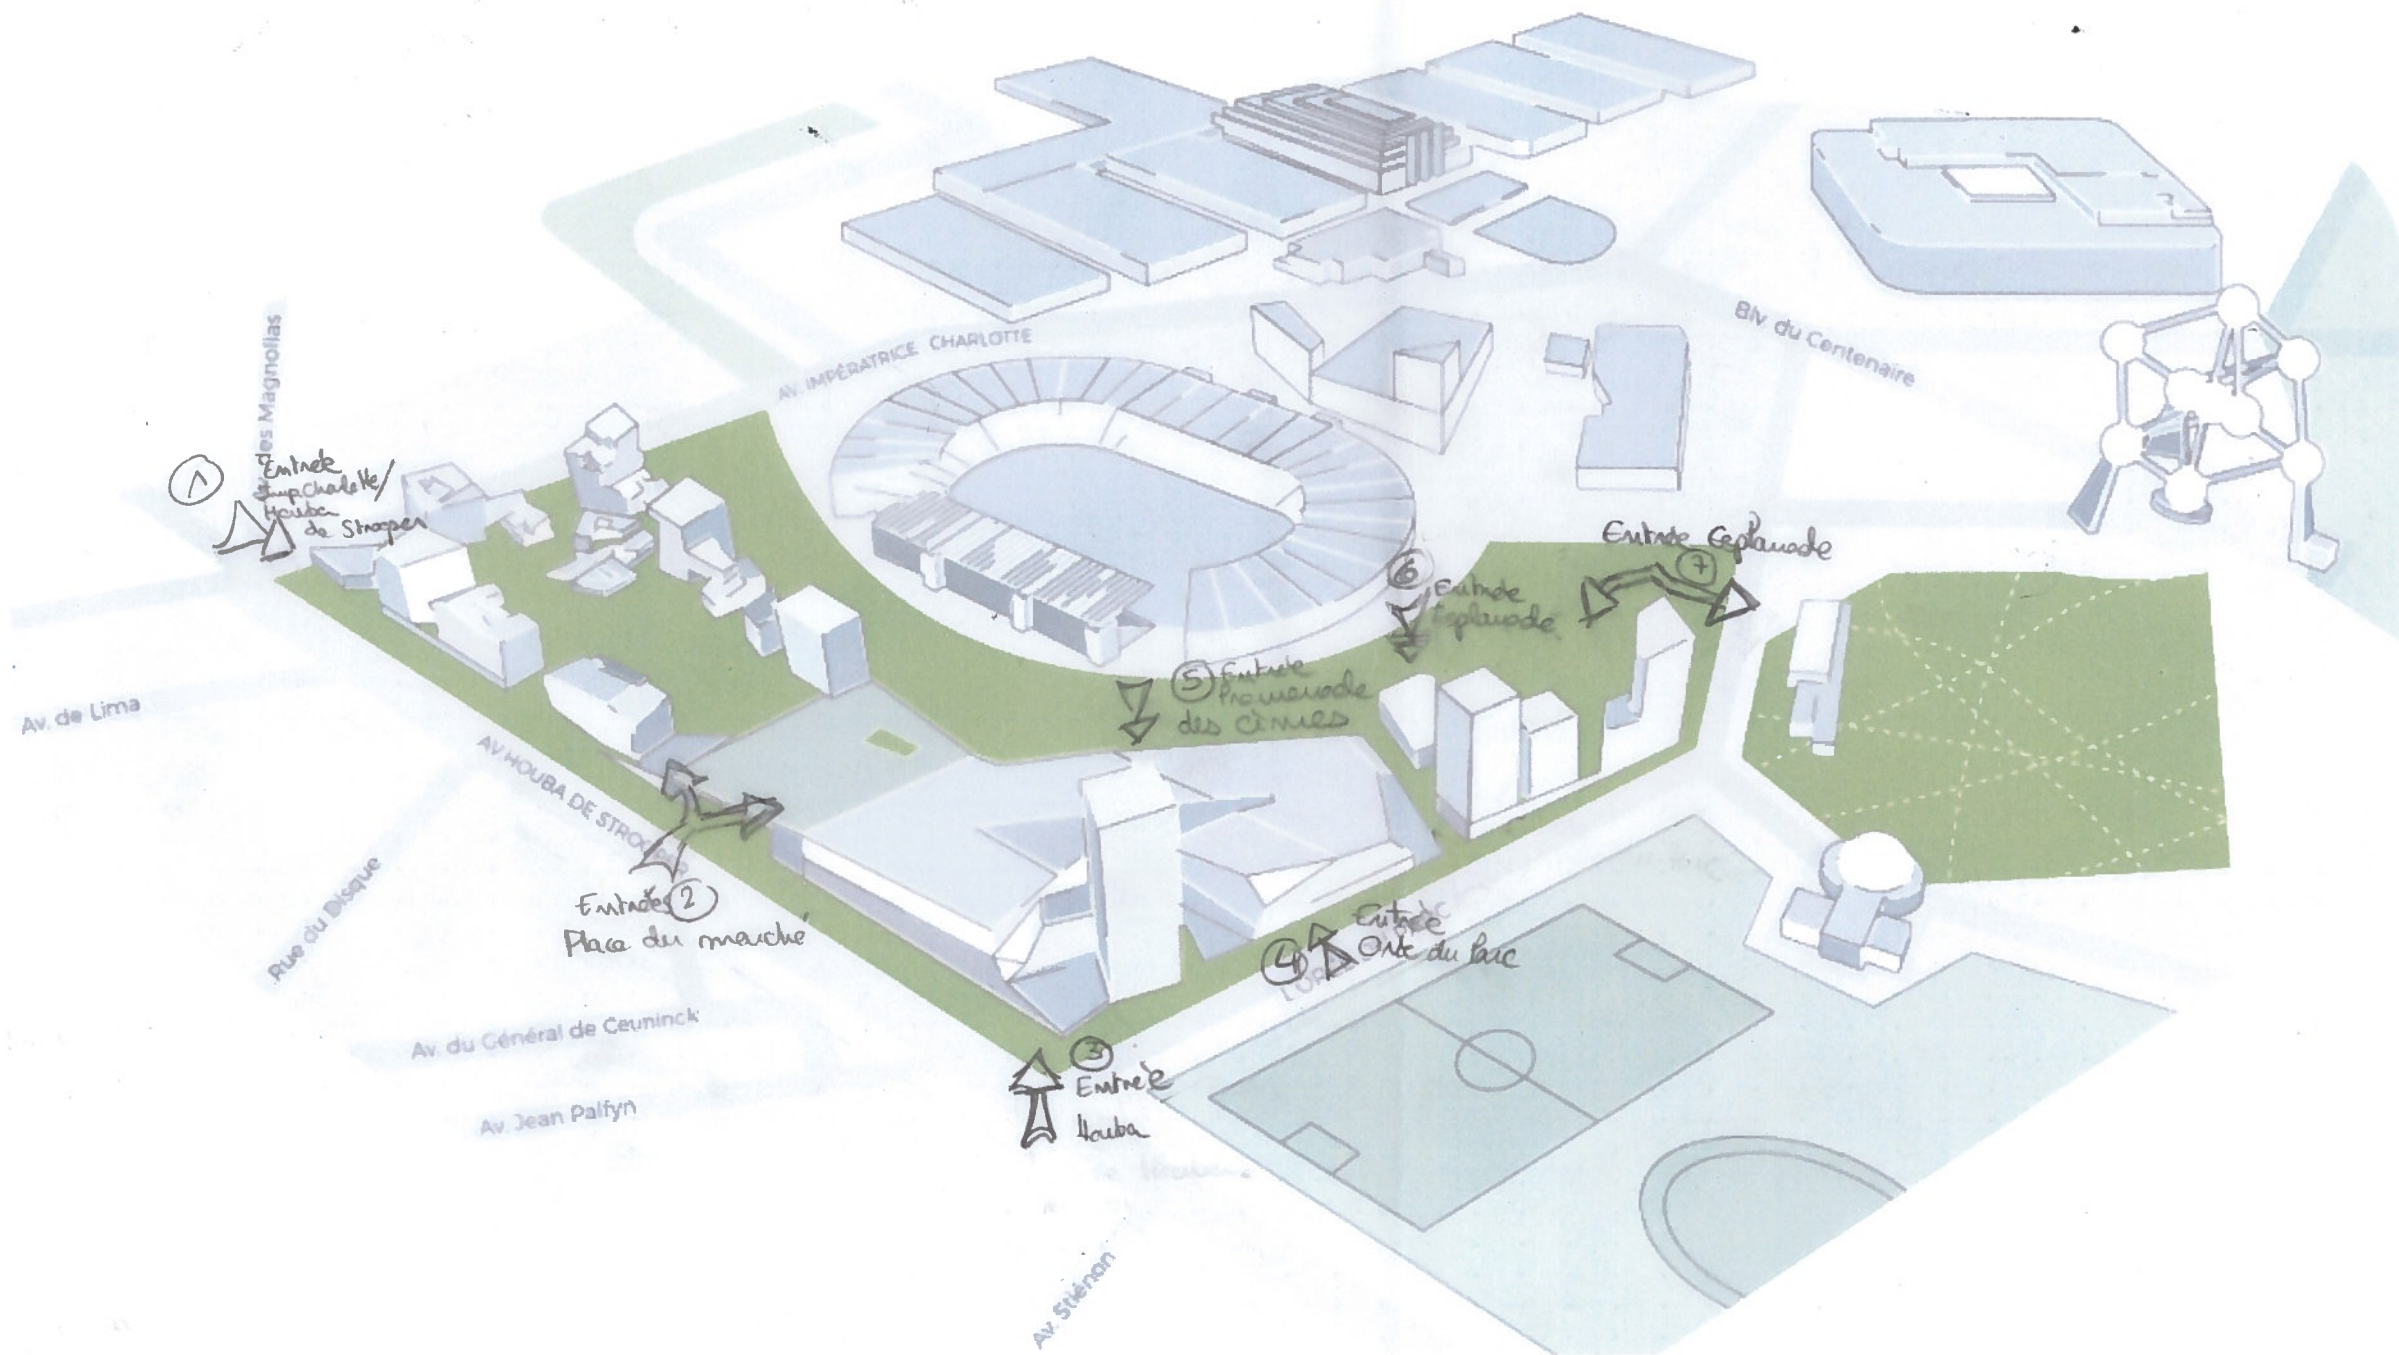

europa

Home_Map_demain_nue.jp
g
Type : JPG File
Taille : 668 KB
Dimension : 1920 x 1080
pixels

europa

Balade verte au cœur d'un quartier vivant, ouvert à tous les possibles.

LES ACCÈS AUX COMMERCES

Demain

Aujourd'hui